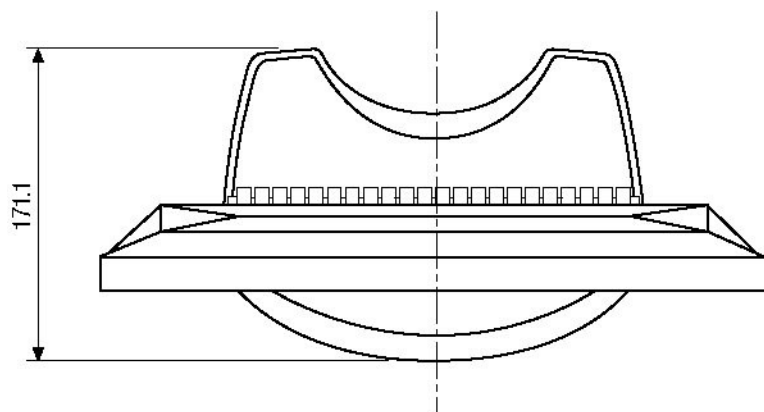

Wandhalterung für LCD-Monitore /
Wall bracket for LCD monitors

VMC-LCD/WMB-2