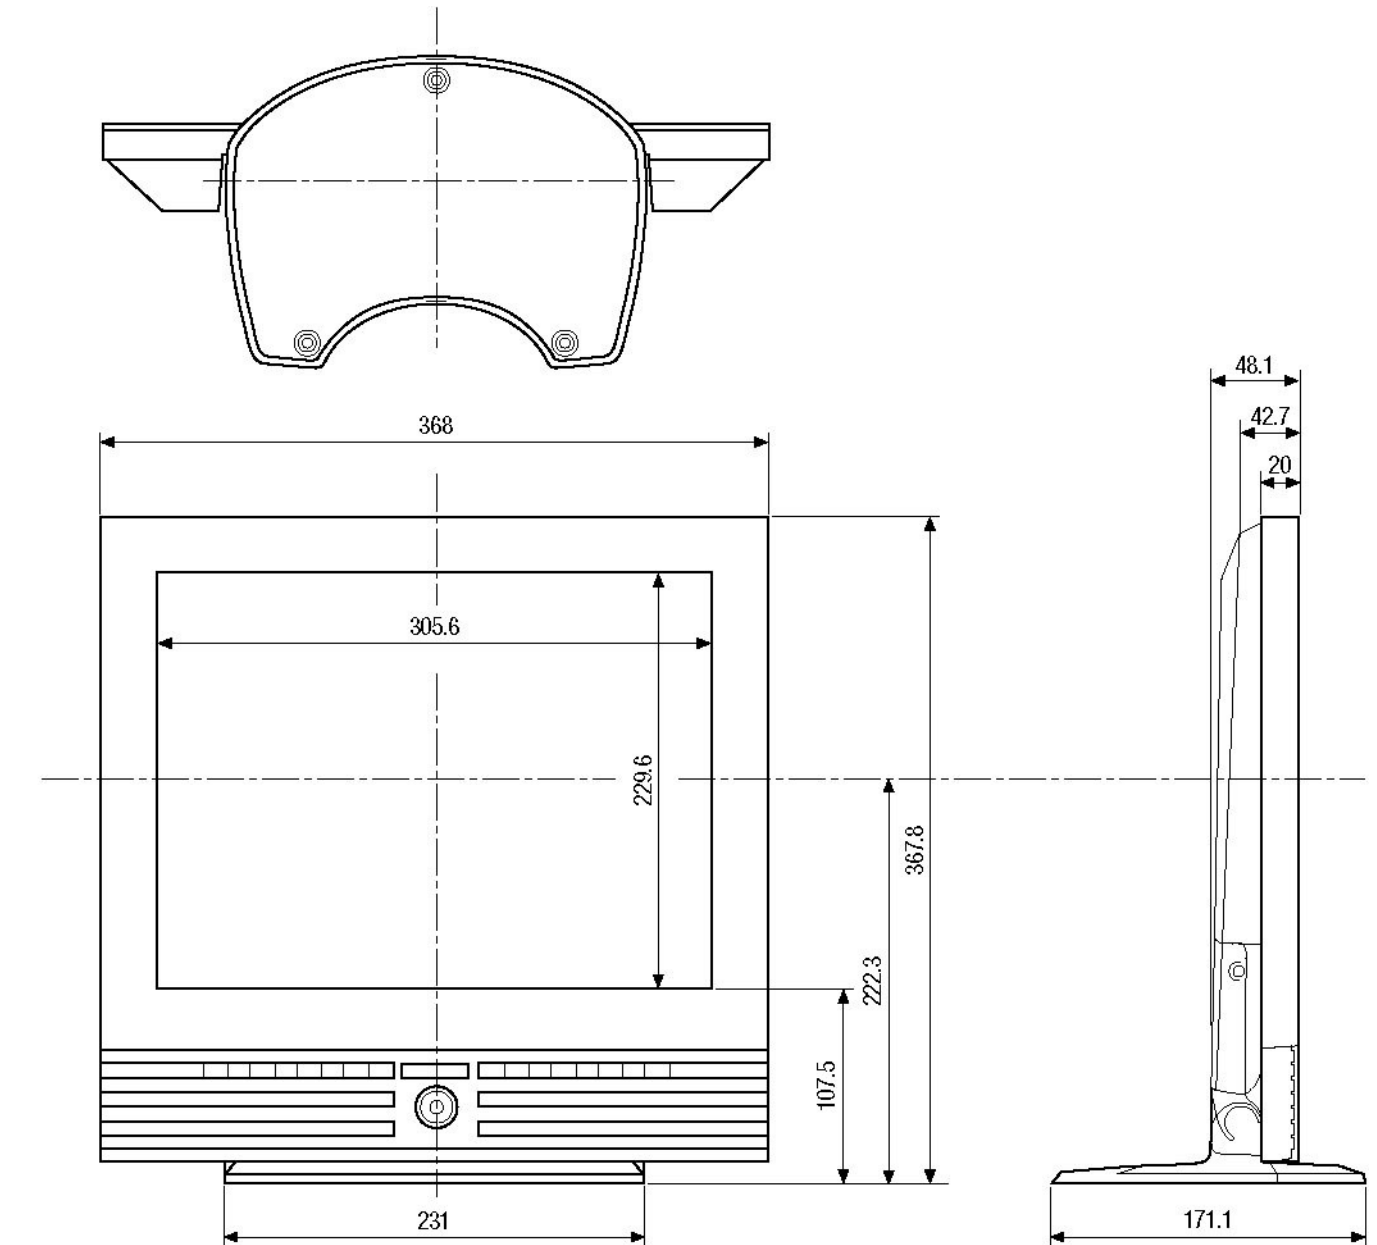

Wandhalterung für LCD-Monitore /
Wall bracket for LCD monitors

VMC-LCD/WMB-2