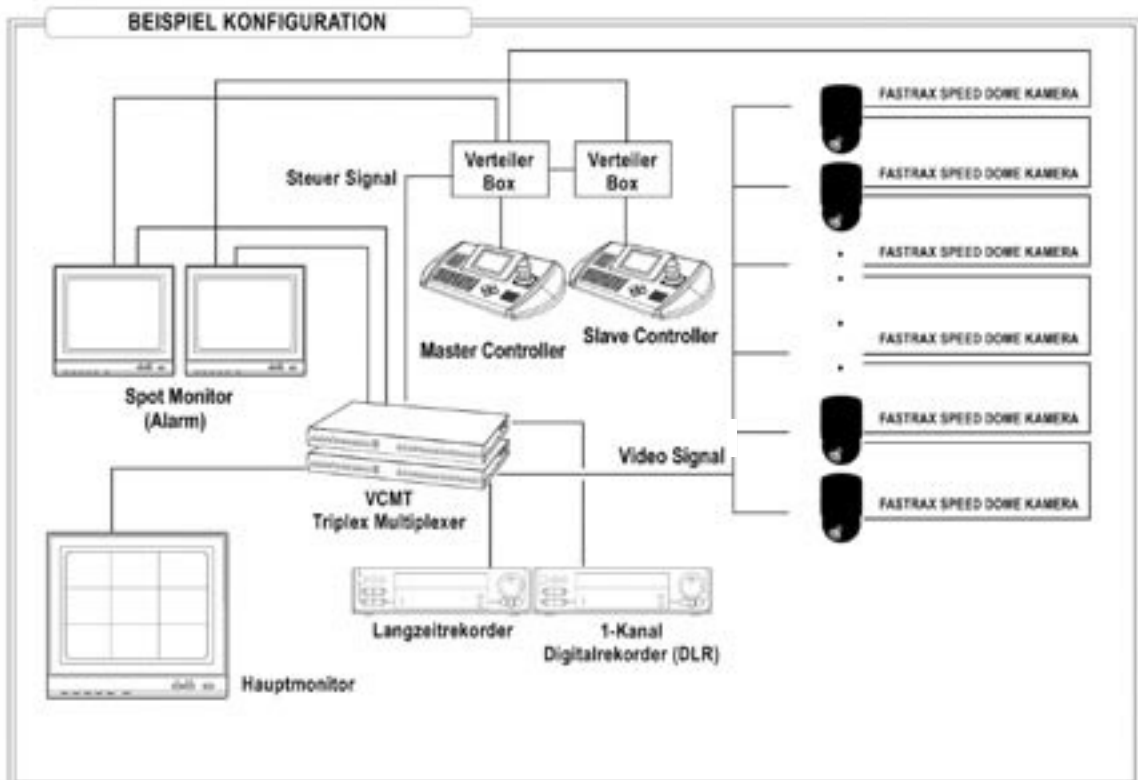

Art-Nr.: 74091

Fastrax Domes auf einen Blick

Art-Nr.	Typ	CCD-Format	Empfindlichkeit	Auflösung	Zoombereich Opt./Digital	Brennweite	Dyn. Zonen-ausblendung	Alarm E/A	Heizung	Kuppel 5,9"	
74086	EDC-141E	1/4"	0,5Lux	460TVI	18/12	F1,4/4,1-73,8	√	8/4	240	√	NEU!
74081	EDC-142E	1/4"	0,75Lux	460TVI	18/12	F1,4/4,1-73,8	–	–	240	√	NEU!
74091	EDC-143E	1/4"	0,7Lux	470TVI	23/10	F1,6/3,6-82,8	√	8/4	240	√	NEU!

Die Liste weiterer Features ist beeindruckend: Unter anderem bieten sie acht Alarmein- und vier -ausgänge sowie acht programmierbare Bereichsabfahrten. Ganz im Trend der Zeit ist die Sicherung der Privatsphäre über bis zu acht sogenannte „Privacy Zones“. Hierbei handelt es sich um Teile des Videobildes, die dynamisch in Abhängigkeit zur gewählten Brennweite ausgeblendet werden. So wird die Straße beobachtet, das Fenster der Wohnung darüber jedoch nicht. Gesteuert werden die Domekameras über ein Bedienpult mit Joystick und integriertem 4" TFT-Monitor oder über andere Geräte der eneo Serie, wie z.B. Multiplexer, Kreuzschiene oder Digitalrekorder. Sie möchten nur ein zentrales Bediengerät? Dann steuern Sie das ganze System, bestehend aus Domes, Multiplexer und Digitalrekorder, von einem Bedien Pult aus. Eine preiswerte Lösung für kleine und mittlere Systeme. So vielseitig kann günstig sein.